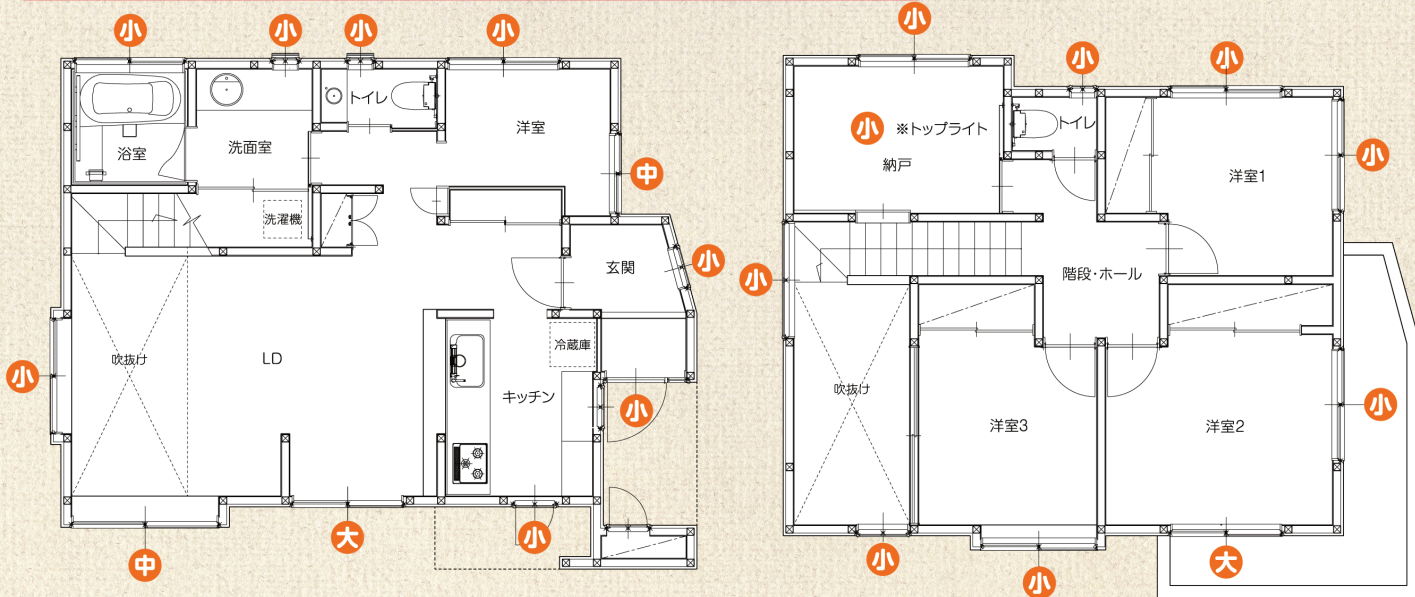

モデルプラン 東京都と国の補助金のW活用事例

内容 すべての窓に内窓取り付け

工事費

- ◎Low-E、ガス入り
- ◎クール・ネットSグレード 大(2.8㎡以上):2窓
- ◎先進的窓リノベSグレード 中(1.6㎡以上・2.8㎡未満):2窓
- ◎先進的窓リノベSグレード 小(0.2㎡以上・1.6㎡未満):17窓

1,859,000 円 (税込総額)

補助金合計額

902,400 円

内訳

クール・ネット東京 450,000円/先進的窓リノベ2026 452,400円

総額の
約半分
補助金が出る!

※補助額はクール・ネット東京2025、先進的窓リノベ2026より。

※断熱リフォーム工事を行うお客さま宅の実例です。工事費は工事内容や現場環境等によって異なります。また補助金申請には各種条件があります。

セミナーのご予約は下記より受け付けております。

※断熱化セミナーは予約制です。

※個別相談会は予約不要ですが、満席の場合はお待ちいただく場合がございます。断熱リフォーム以外のご相談も承れます。

ご予約

ミサワリフォーム 国分寺店 〒185-0012 国分寺市本町3-11-11

店舗フリーコールまたは
二次元コードでお申し込みください。

3月6日(金)18時までにご予約ください。

0120-461-932

■営業時間/9:30~18:00 ■火・水・第一日曜定休

会場

専門家が住まいの相談窓口

家づくりカウンター

〒184-0004

東京都小金井市本町6-2-30

SOCOLA武蔵小金井クロス2F