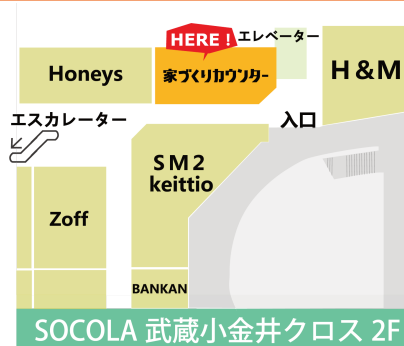

MISAWA

ミサワリフォーム

東京東支社
武蔵野支店

www.misawa-reform.co.jp/

ミサワリフォーム 検索